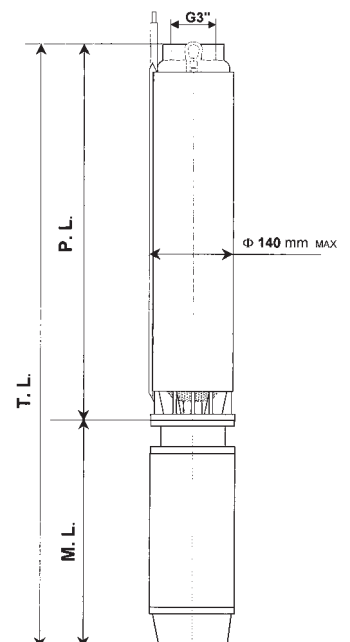

DIMENSIONS, WEIGHTS AND ELECTRICAL DATA

1Ph - 220-230V

TYPE	HP	Lenght (mm)			Weight (Kg)			230V	400V
		P.L.	M.L.	T.L.	PUMP	MOTOR	TOTAL	Amp	μ F
AP6B5	3*	478	460	938	8,4	18	26,4	14,9	75

3Ph - 380-400-415V

TYPE	HP	Lenght (mm)			Weight (Kg)			400V
		P.L.	M.L.	T.L.	PUMP	MOTOR	TOTAL	Amp
AP6B5	3 *	478	356	834	8,4	13,5	21,9	5,9
AP6B6	4 *	516	423	939	9,1	16	25,1	7,8
AP6B7	4 *	554	423	977	9,7	16	25,7	7,8
AP6B8	5 *	592	545	1137	10,4	20,8	31,2	9,1
AP6B9	5,5 *	630	583	1213	11	21,8	32,8	10
AP6B12	7,5 *	744	697	1441	13	27,3	40,3	13,7
AP6B15	10	858	646	1504	15	44	59	16
AP6B18	12,5	972	679	1651	17	46,7	63,7	20,7
AP6B21	12,5	1086	679	1765	19	46,7	65,7	20,7
AP6B24	15	1200	711	1911	20,9	49	69,9	23,3
AP6B28	17,5	1404	776	2180	24,8	56,5	81,3	30
AP6B30SD	20	1603	776	2389	28,4	56,5	84,9	31,3
AP6B40SD	25	1983	842	2825	35	62	97	38,5
AP6B45SD	30	2173	907	3080	38,3	69	107,3	45,3

* Motor 4"